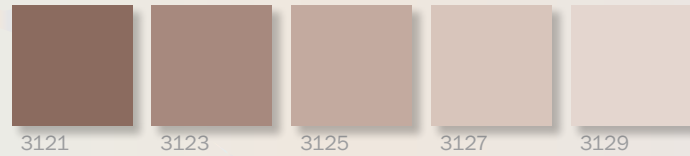

PARADISE

HOPE

Die Intensiven*

HOME

3071 3073 3075 3077 3079

COUNTRY

3081 3083 3085 3087 3089

HARMONY

3091 3093 3095 3097 3099

TRADITION

3101 3103 3105 3107 3109

FAMILY

3111 3113 3115 3117 3119

HISTORY

3121 3123 3125 3127 3129

BASIC

3381 3383 3385 3387 3389

STONE

3391 3393 3395 3397 3399

ART

3251 3253 3255 3257 3259

CULTURE

3261 3263 3265 3267 3269

STYLE

3271 3273 3275 3277 3279

NOBLE

3281 3283 3285 3287 3289

ELITE

3291 3293 3295 3297 3299

SMART

3301 3303 3305 3307 3309

CASH