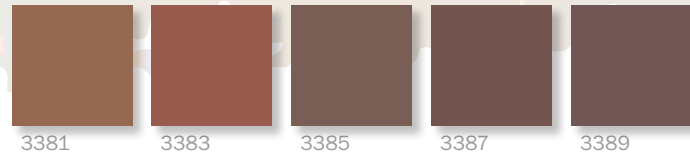

PARADISE

HOPE

Die Intensiven*

HOME

3071 3073 3075 3077 3079

COUNTRY

3081 3083 3085 3087 3089

HARMONY

3091 3093 3095 3097 3099

TRADITION

3101 3103 3105 3107 3109

FAMILY

3111 3113 3115 3117 3119

HISTORY

3121 3123 3125 3127 3129

BASIC

3381 3383 3385 3387 3389

STONE

3391 3393 3395 3397 3399

ART

3251 3253 3255 3257 3259

CULTURE

3261 3263 3265 3267 3269

STYLE

3271 3273 3275 3277 3279

NOBLE

3281 3283 3285 3287 3289

ELITE

3291 3293 3295 3297 3299

SMART

3301 3303 3305 3307 3309

CASH